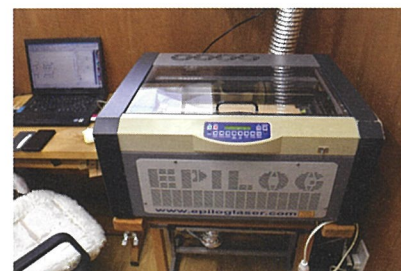

また、利用者も現在募集中です。木工の経験がなくても、それぞれが得意なことを発揮できるよう、丁寧に指導していきます。ものづくりや手先を動かすことが好きな方はぜひ一度見学に訪れてはいかがでしょうか。

※見学、相談の際は事前にお電話でご予約ください。

西東京バス川口小学校バス停からすぐ！
完成したばかりの建物はピカピカです。
送迎もあります。

施設にはレーザー彫刻機をはじめ充実の設備を備えており、さまざまなオーダーに対応できます